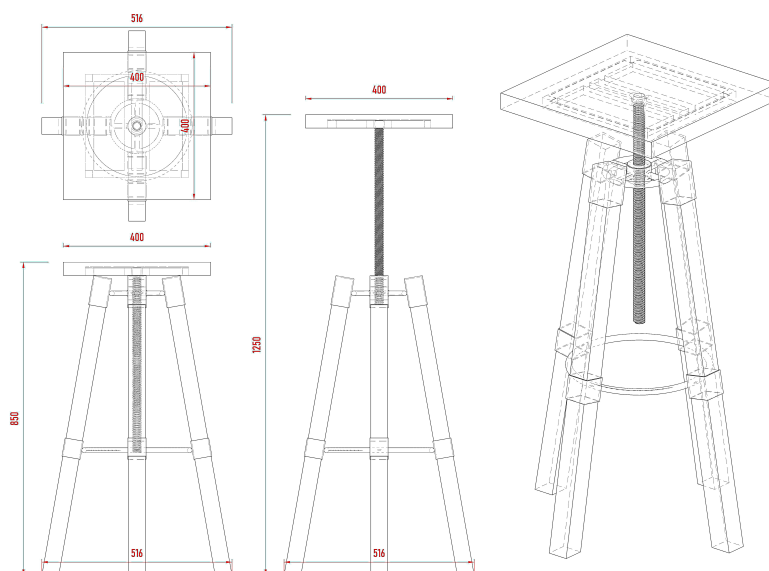

Art - Stand

Art - Stand en Play Wood
360,00 € - pièce
Plateau supérieure sur mesure
95.00 € - (la paire)

Art - Stand vernis
Couleur suivant RAL
430,00 € - pièce
Plateau supérieure sur mesure
95.00 € - (la paire)

<https://www.ralcolor.com>

robuste
stable
sobre et élégant
charge maximale : 45 kg
réglage de la hauteur :
de 850 mm. à 1250 mm.
Poids : 15 kg.